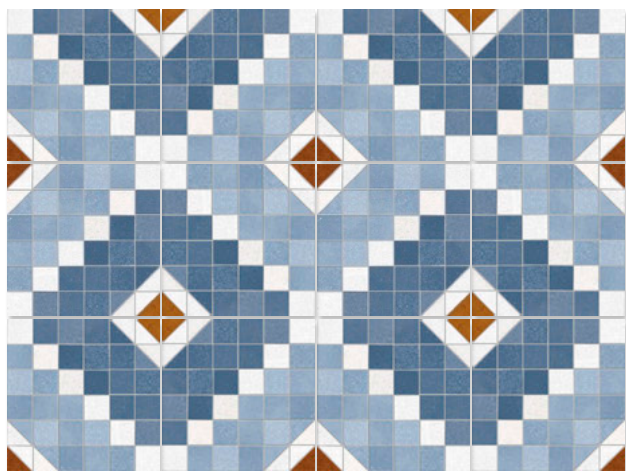

20x20 cm. 7.9x7.9 inches

Daydé-R Blanco
G.271

Arcole-R Azul
G.271

Tabarly-R 2 Azul
G.271

Tabarly-R 3 Azul
G.271

Évry-R Rojizo
G.271

Bercy-R Rojizo
G.271

Iéna-R 2 Grafito
G.271

Sédar-R Azul
6.271

Sèvres-R Grafito
6.271

Marly-R Azul
6.271

Havre-R Grafito
6.271

Suresnes-R Cemento
6.271

Daydé-R Blanco / léna-R 2 Grafito / léna-R 3 Grafito / Sèvres-R Grafito - 20x20 cm.

Seine-R Crema Antideslizante - 120x120 cm